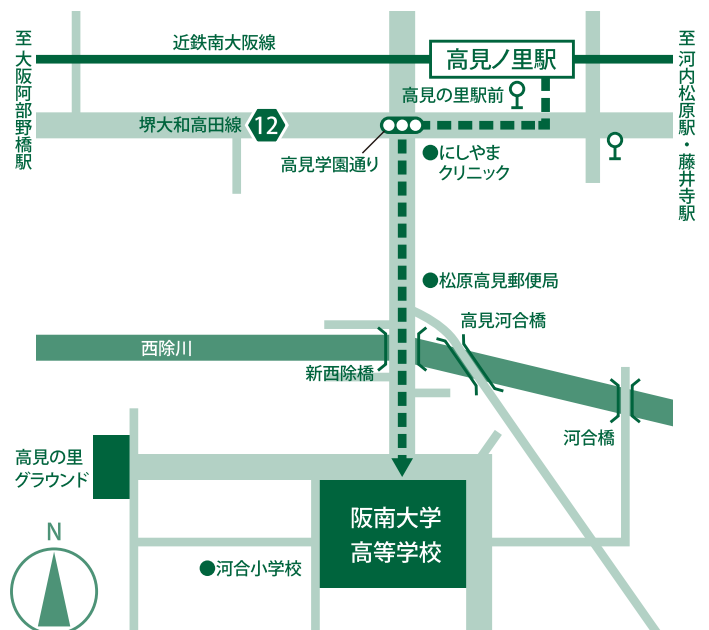

クラブ名	体験に必要なもの	場所
空手道部(男女)	空手衣、または体操服	卓球場
柔道部(男女)	柔道衣	柔道場
卓球部(男女)	体育館シューズ 体操服、ラケット	卓球場
軽音楽部(男女)	サウンド クリニック 楽器持参可 ※グループでの申し込み	スタジオ

クラブ体験 に参加 される方へ

※硬式野球部は、第2グラウンド(最寄り駅は河内天美駅)で開催しますのでご注意ください。また、硬式野球部のクラブ体験に参加される方は開催時間の都合上、下記の各種イベントに参加する事は出来ません。予めご了承ください。

- 各クラブとも、開催時間の10分前までに、開催場所に集合してください。
- クラブによっては、公式試合の日程等によりクラブ体験の開催を中止する場合があります。

楽しいイベントがいっぱい 13時00分~16時00分

- 体験授業 家庭クラブカフェ
- 体験授業 古代人のアクセサリを作ろう!
- 体験授業 最新のコンピューター教材を体験 ~君の英語レベルを診断してみよう~
- 体験授業 わくわく理科実験
- 体験授業 プチステンドグラス体験
- 体験 電子技術部 Squeakで遊ぼう...描いた絵が動き出す
- 体験 制服試着(女子のみ)
- 見る 書道作品展示会
- 見る 写真部 作品展示
- 見る イラストレーション制作部 作品展示
- 見る 海外研修展示
- 知る 高校紹介コーナー
- 知る 大学紹介コーナー
- 相談 入試・授業料相談コーナー
- 休憩 食堂体験
- 休憩 かき氷・ポップコーン

最寄駅からのアクセス

- 近鉄南大阪線「高見ノ里」駅下車 南へ徒歩約7分
- 堺・堺市・堺東各駅より南海バス「高見の里駅前」下車