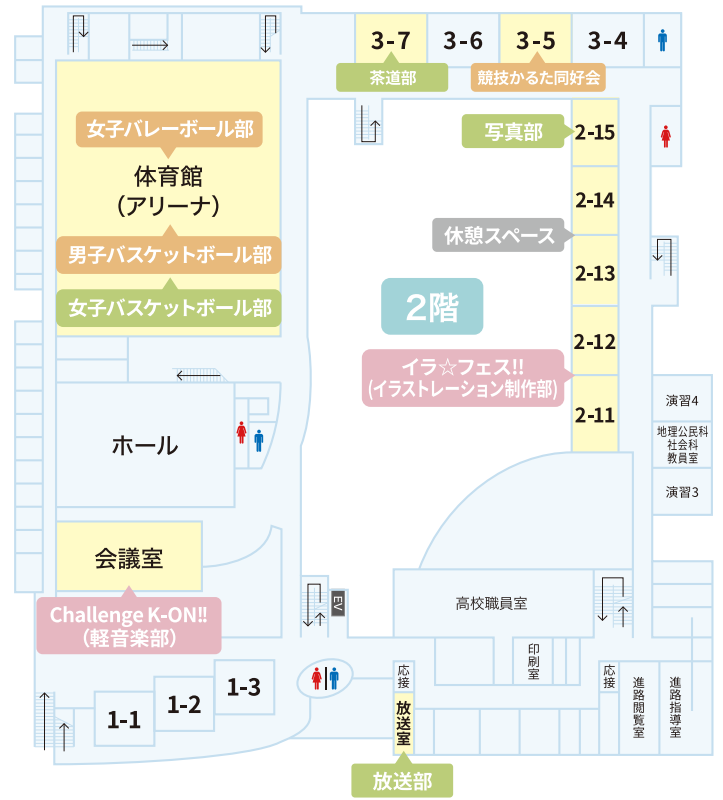

阪南大学紹介コーナー 〈場所: 3-10(1階)〉 9:30-13:30

「阪南大学」の魅力に触れてみよう!

ドローン体験 〈場所: 2-9,10(1階)〉 9:30-13:30

阪南大学企画!ドローンを体験しよう!
 ※中学3年生以上対象

ICT授業体験 〈場所: 演習1(3階)〉 9:30-13:30

iPadを使った魅力的な授業を体験しよう!

その他各種イベント ※開催場所は裏面のCAMPUS MAPをご覧ください

その他楽しいイベント盛りだくさん!気になるイベントを自由に見て回ろう!

軽音楽部・ダンス部 [中庭(1階)]	物理化学部 [生物実験室(4階)]	探究クラブ(同好会) [演習2(3階)]	英学科 [1-12(3階)]
コラボイベント(2回公演 9:30~/12:00~)	たのしい理科実験(終日)	探究活動体験(10:00~13:00)	英語でQUIZ(終日)
書道部 [中庭(1階)]	家庭科・家庭クラブ [被服実習室(3階)]	国際交流委員会 [グローバルベース(3階)]	理科 [生物実験室(4階)]
書道パフォーマンス (2回公演 9:30~/12:00~)	布を使ってポンポンづくり(終日)	海外研修紹介(終日)	理科フェス(終日)
軽音楽部 [会議室(2階)]	美術部 [美術室(1階)]	国語科 [2-6(3階)]	社会科 [メディアセンター前(中庭/1階)]
Challenge K-ON!!(終日)	陶板アート(絵付け体験) (9:30~12:00)	日本語を使いこなそう!(終日)	火おこし体験(10:00~13:00)

CAMPUSツアー 〈場所: 3-9(1階)〉 9:30-13:30

在校生が校舎内をご案内します!ご希望の方は3-9(1階)までお越しください!

2023
オープンキャンパス
EVENT
GUIDE
イベントガイド

11.4 《土》
SAT
9:30-14:00

CAMPUS MAP

楽しいイベント開催中!
気になるイベントを自由に見て回ろう!

教室の大規模 リニューアル!

2025年3月全館完成予定

全普通教室・廊下・壁を順次再整備します。温かみと落ち着きのある空間を目指し、木質を基調とした内装仕上げを予定しています。
※詳細はホームページをご確認ください。

校内グラウンド

別会場

- 高見の里グラウンド
- 第2グラウンド(河内天美)

ソフトテニス部

硬式テニス部

サッカー部

硬式野球部