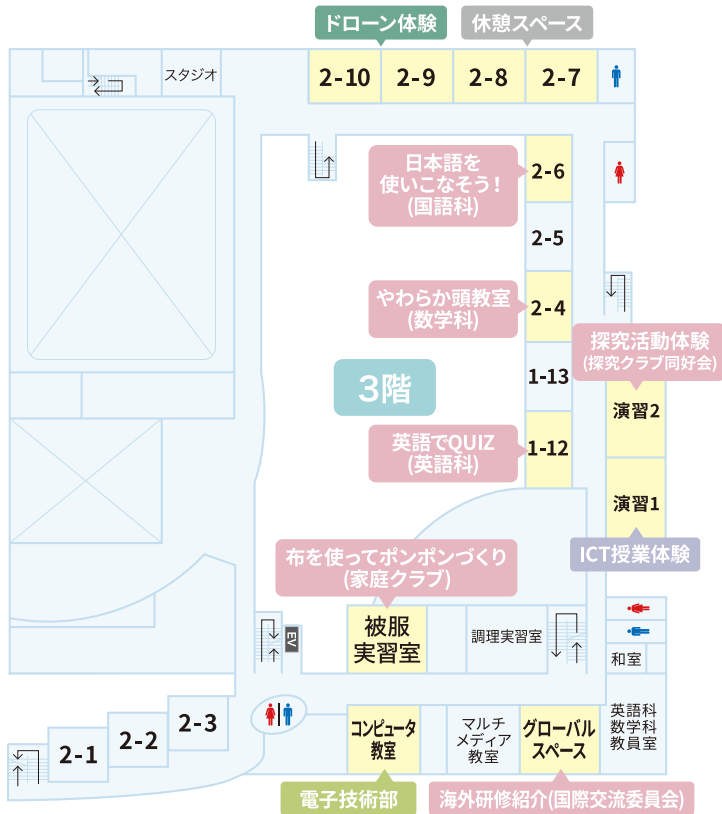

阪南大学紹介コーナー 〈場所: 3-10(1階)〉 9:30-13:30

「阪南大学」の魅力に触れてみよう!

ドローン体験 〈場所: 2-9,10(1階)〉 9:30-13:30

阪南大学企画!ドローンを体験しよう!
 ※中学3年生以上対象

ICT授業体験 〈場所: 演習1(3階)〉 9:30-13:30

iPadを使った魅力的な授業を体験しよう!

その他各種イベント ※開催場所は裏面のCAMPUS MAPをご覧ください

その他楽しいイベント盛りだくさん!気になるイベントを自由に見て回ろう!

軽音楽部・ダンス部 [中庭(1階)]	物理化学部 [生物実験室(4階)]	探究クラブ(同好会) [演習2(3階)]	英学科 [1-12(3階)]
コラボイベント(2回公演 9:30~/12:00~)	たのしい理科実験(終日)	探究活動体験(10:00~13:00)	英語でQUIZ(終日)
書道部 [中庭(1階)]	家庭科・家庭クラブ [被服実習室(3階)]	国際交流委員会 [グローバルベース(3階)]	理科 [生物実験室(4階)]
書道パフォーマンス (2回公演 9:30~/12:00~)	布を使ってポンポンづくり(終日)	海外研修紹介(終日)	理科フェス(終日)
軽音楽部 [会議室(2階)]	美術部 [美術室(1階)]	国語科 [2-6(3階)]	社会科 [メディアセンター前(中庭/1階)]
Challenge K-ON!!(終日)	陶板アート(絵付け体験) (9:30~12:00)	日本語を使いこなそう!(終日)	火おこし体験(10:00~13:00)

CAMPUSツアー 〈場所: 3-9(1階)〉 9:30-13:30

在校生が校舎内をご案内します!ご希望の方は3-9(1階)までお越しください!

2023
オープンキャンパス
EVENT
GUIDE
イベントガイド

11.4 《土》
SAT
9:30-14:00

CAMPUS MAP

楽しいイベント開催中!
気になるイベントを自由に見て回ろう!

教室の大規模 リニューアル!

2025年3月全館完成予定

全普通教室・廊下・壁を順次再整備します。温かみと落ち着きのある空間を目指し、木質を基調とした内装仕上げを予定しています。
※詳細はホームページをご確認ください。

校内グラウンド

別会場

- 高見の里グラウンド
- 第2グラウンド(河内天美)

ソフトテニス部

硬式テニス部

サッカー部

硬式野球部