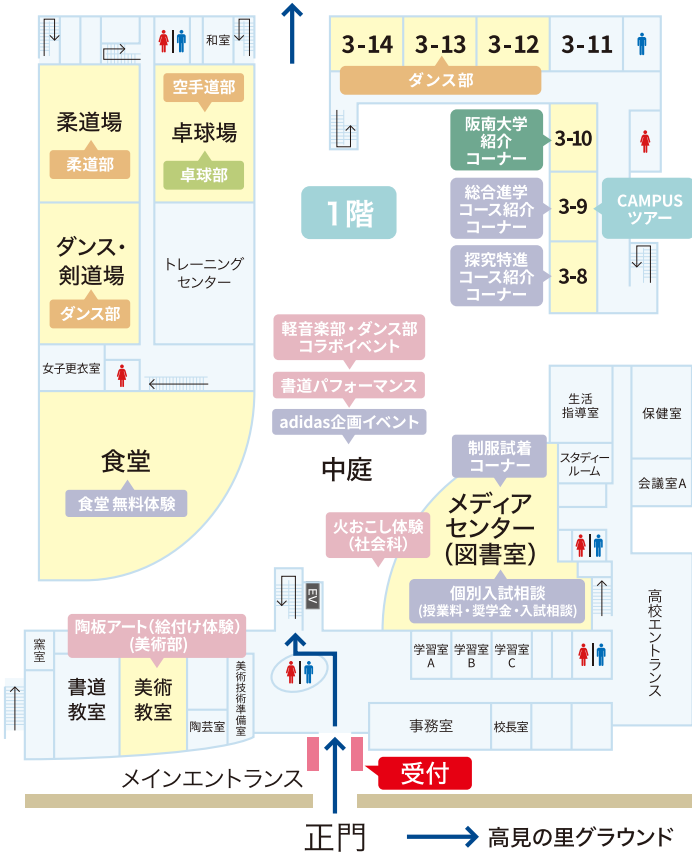

阪南大学紹介コーナー 〈場所: 3-10(1階)〉 9:30-13:30

「阪南大学」の魅力に触れてみよう!

ドローン体験 〈場所: 2-9,10(1階)〉 9:30-13:30

阪南大学企画!ドローンを体験しよう!
 ※中学3年生以上対象

ICT授業体験 〈場所: 演習1(3階)〉 9:30-13:30

iPadを使った魅力的な授業を体験しよう!

その他各種イベント ※開催場所は裏面のCAMPUS MAPをご覧ください

その他楽しいイベント盛りだくさん!気になるイベントを自由に見て回ろう!

軽音楽部・ダンス部 [中庭(1階)]	物理化学部 [生物実験室(4階)]	探究クラブ(同好会) [演習2(3階)]	英学科 [1-12(3階)]
コラボイベント(2回公演 9:30~/12:00~)	たのしい理科実験(終日)	探究活動体験(10:00~13:00)	英語でQUIZ(終日)
書道部 [中庭(1階)]	家庭科・家庭クラブ [被服実習室(3階)]	国際交流委員会 [グローバルベース(3階)]	理科 [生物実験室(4階)]
書道パフォーマンス (2回公演 9:30~/12:00~)	布を使ってポンポンづくり(終日)	海外研修紹介(終日)	理科フェス(終日)
軽音楽部 [会議室(2階)]	美術部 [美術室(1階)]	国語科 [2-6(3階)]	社会科 [メディアセンター前(中庭/1階)]
Challenge K-ON!!(終日)	陶板アート(絵付け体験) (9:30~12:00)	日本語を使いこなそう!(終日)	火おこし体験(10:00~13:00)

CAMPUSツアー 〈場所: 3-9(1階)〉 9:30-13:30

在校生が校舎内をご案内します!ご希望の方は3-9(1階)までお越しください!

2023
オープンキャンパス
EVENT
GUIDE
イベントガイド

11.4 《土》
SAT
9:30-14:00

CAMPUS MAP

楽しいイベント開催中!
気になるイベントを自由に見て回ろう!

教室の大規模 リニューアル!

2025年3月全館完成予定

全普通教室・廊下・壁を順次再整備します。温かみと落ち着きのある空間を目指し、木質を基調とした内装仕上げを予定しています。
※詳細はホームページをご確認ください。

校内グラウンド

別会場

- 高見の里グラウンド
- 第2グラウンド(河内天美)

ソフトテニス部

硬式テニス部

サッカー部

硬式野球部