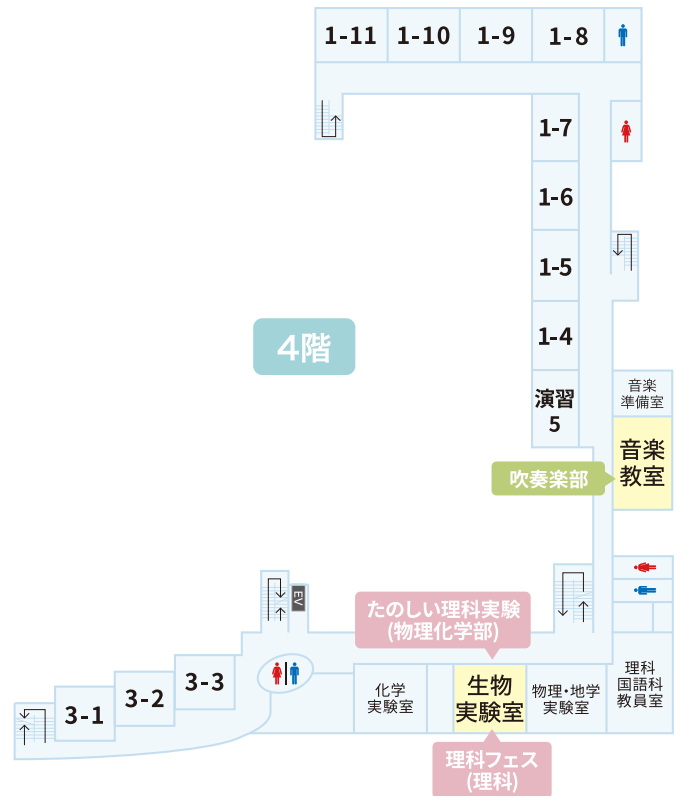

阪南大学紹介コーナー 〈場所: 3-10(1階)〉 9:30-13:30

「阪南大学」の魅力に触れてみよう!

ドローン体験 〈場所: 2-9,10(1階)〉 9:30-13:30

阪南大学企画!ドローンを体験しよう!
 ※中学3年生以上対象

ICT授業体験 〈場所: 演習1(3階)〉 9:30-13:30

iPadを使った魅力的な授業を体験しよう!

その他各種イベント ※開催場所は裏面のCAMPUS MAPをご覧ください

その他楽しいイベント盛りだくさん!気になるイベントを自由に見て回ろう!

軽音楽部・ダンス部 [中庭(1階)]	物理化学部 [生物実験室(4階)]	探究クラブ(同好会) [演習2(3階)]	英学科 [1-12(3階)]
コラボイベント(2回公演 9:30~/12:00~)	たのしい理科実験(終日)	探究活動体験(10:00~13:00)	英語でQUIZ(終日)
書道部 [中庭(1階)]	家庭科・家庭クラブ [被服実習室(3階)]	国際交流委員会 [グローバルベース(3階)]	理科 [生物実験室(4階)]
書道パフォーマンス (2回公演 9:30~/12:00~)	布を使ってポンポンづくり(終日)	海外研修紹介(終日)	理科フェス(終日)
軽音楽部 [会議室(2階)]	美術部 [美術室(1階)]	国語科 [2-6(3階)]	社会科 [メディアセンター前(中庭/1階)]
Challenge K-ON!!(終日)	陶板アート(絵付け体験) (9:30~12:00)	日本語を使いこなそう!(終日)	火おこし体験(10:00~13:00)

CAMPUSツアー 〈場所: 3-9(1階)〉 9:30-13:30

在校生が校舎内をご案内します!ご希望の方は3-9(1階)までお越しください!

2023
オープンキャンパス
EVENT
GUIDE
イベントガイド

11.4 《土》
SAT
9:30-14:00

CAMPUS MAP

楽しいイベント開催中!
気になるイベントを自由に見て回ろう!

教室の大規模 リニューアル!

2025年3月全館完成予定

全普通教室・廊下・壁を順次再整備します。温かみと落ち着きのある空間を目指し、木質を基調とした内装仕上げを予定しています。
※詳細はホームページをご確認ください。

校内グラウンド

別会場

- 高見の里グラウンド
- 第2グラウンド(河内天美)

ソフトテニス部

硬式テニス部

サッカー部

硬式野球部