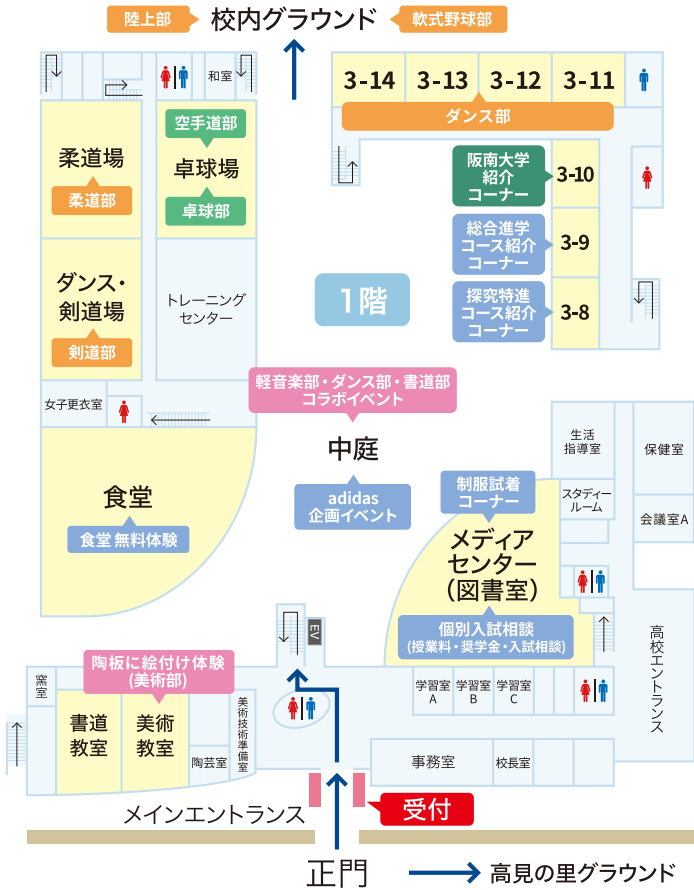

軽音楽部・ダンス部・書道部 [中庭(1階)]	軽音楽部 [会議室(2階)]	物理化学部 [生物実験室(4階)]
コラボイベント (2回公演 9:30~11:00~)	Challenge K-ON!!(終日)	シャボン玉に入ろう(終日)
家庭クラブ [被服実習室(3階)]	美術部 [美術室(1階)]	イラストレーション制作部 [2-11・2-12(2階)]
ピーズを使ったアクセサリづくり (10:00~13:30)	陶板に絵付け体験(9:30~12:30)	イラ★フェス!!(終日)
探究クラブ(探究クラブ同好会)[演習2(3階)]	国際交流委員会 [グローバルスペース(3階)]	
探究クラブ×トヨノ(11:00~13:00)	海外研修紹介(終日)	

\* イベントによっては人数制限を設けており、定員になり次第終了させていただく場合がございます。あらかじめご了承ください。

# CAMPUS MAP

楽しいイベント開催中!  
気になるイベントを自由に見て回ろう!

### 別会場

- 高見の里グラウンド
- 第2グラウンド(河内天美)
- GYCホール(阪南大学本キャンパス5号館)

ソフトテニス部

硬式テニス部

サッカー部

硬式野球部

トランポリン部 (15:00-17:00)