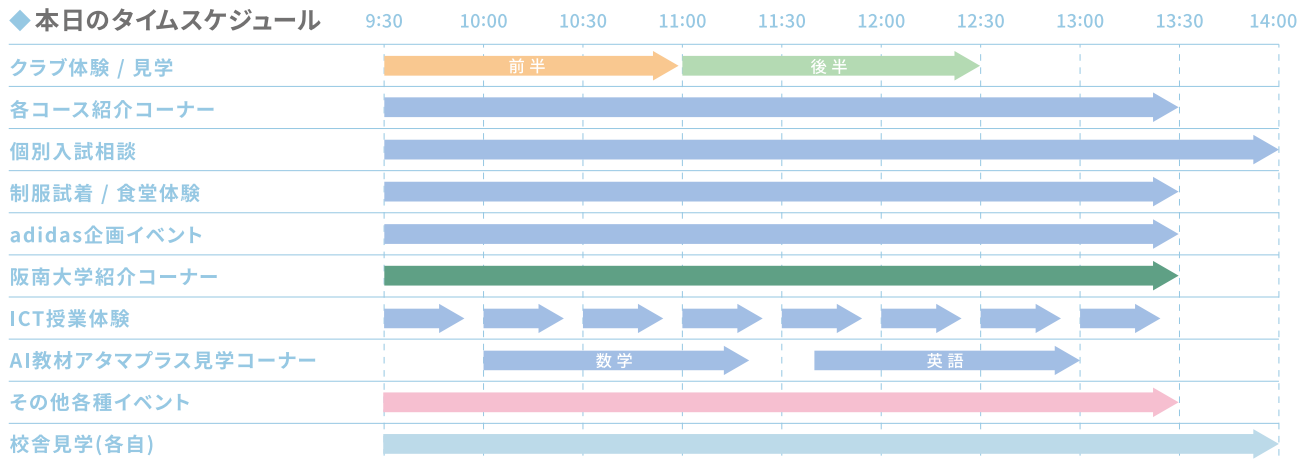

# SUMMER FESTIVAL

2023 サマーフェスティバル  
EVENT GUIDE  
イベントガイド  
8.26<sup>±</sup>  
9:30 ~ 14:00

クラブ体験 / 見学 (前半) 9:30-11:00

クラブ名	体験/見学	持ち物	場所
硬式野球部	体験	ユニフォーム/帽子/スパイク/グローブ	第2グラウンド(河内天美)
男子バスケットボール部	見学	---	体育館(2階)
陸上部	体験	運動のできる服装/シューズ	校内グラウンド
ソフトテニス部	体験	運動のできる服装/シューズ/ラケット	高見の里グラウンド(テニスコート)
硬式テニス部	体験	運動のできる服装/シューズ/ラケット	高見の里グラウンド(テニスコート)
軟式野球部	体験	ユニフォーム/帽子/スパイク/グローブ	校内グラウンド
女子バレーボール部	体験	運動のできる服装/シューズ	体育館(2階)
剣道部	体験	剣道具一式、または運動のできる服装	剣道場(1階)
柔道部	体験	柔道衣、または運動のできる服装	柔道場(1階)
ダンス部	体験	運動のできる服装/シューズ	3-11~3-14、中庭(1階)

クラブ体験 / 見学 (後半) 11:00-12:30

クラブ名	体験/見学	持ち物	場所
サッカー部	見学	---	高見の里グラウンド
女子バスケットボール部	体験	運動のできる服装/バスケットシューズ	体育館(2階)
空手道部	体験	空手衣/防具一式、または運動のできる服装	卓球場(1階)
卓球部	見学	---	卓球場(1階)
吹奏楽部	体験	---	音楽室(4階)
放送部	体験	---	放送室(2階)
写真部	体験	---	2-14(2階)
電子技術部	体験	---	コンピュータ教室(3階)
トランポリン部	体験	運動のできる服装 / くるぶし丈の靴下	GYCホール(阪南大学本キャンパス5号館)

\* トランポリン部は、GYCホール(阪南大学本キャンパス)で開催しますので、直接GYCホールへお集まりください。15:00集合 / 15:30-17:00クラブ体験

《クラブ体験/見学に参加される方へ》

- 硬式野球部は、第2グラウンド(最寄り駅は河内天美駅)で開催しますので、直接第2グラウンドへお集まりください。
- クラブによっては、公式試合の日程等によりクラブ体験/見学の開催を中止する場合があります。
- 熱中症対策のため、飲み物やタオル等をご持参ください。