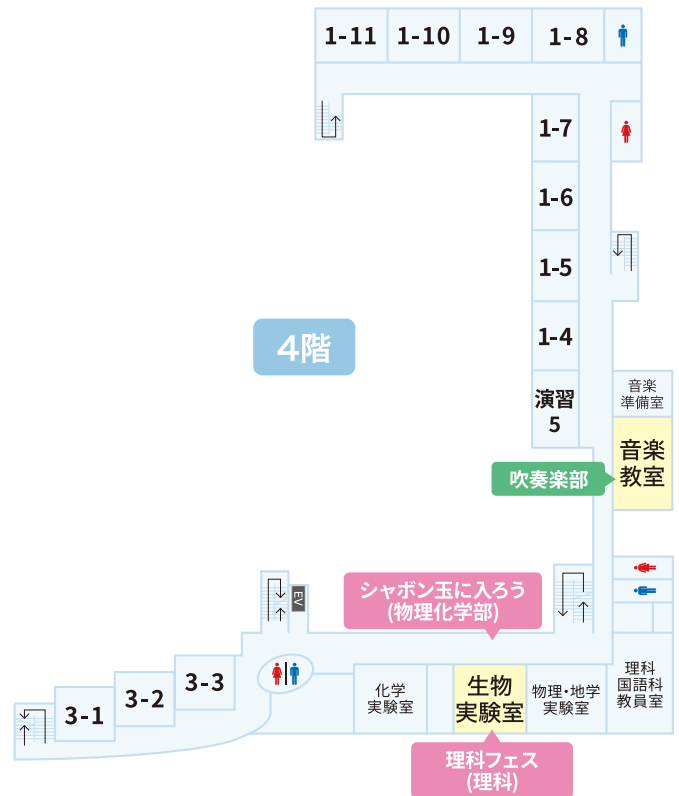

軽音楽部・ダンス部・書道部 [中庭(1階)]	軽音楽部 [会議室(2階)]	物理化学部 [生物実験室(4階)]
コラボイベント (2回公演 9:30~11:00~)	Challenge K-ON!!(終日)	シャボン玉に入ろう(終日)
家庭クラブ [被服実習室(3階)]	美術部 [美術室(1階)]	イラストレーション制作部 [2-11・2-12(2階)]
ピーズを使ったアクセサリづくり (10:00~13:30)	陶板に絵付け体験(9:30~12:30)	イラ★フェス!!(終日)
探究クラブ(探究クラブ同好会)[演習2(3階)]	国際交流委員会 [グローバルスペース(3階)]	
探究クラブ×トヨノ(11:00~13:00)	海外研修紹介(終日)	

# CAMPUS MAP

楽しいイベント開催中!  
気になるイベントを自由に見て回ろう!

### 別会場

- 高見の里グラウンド
- 第2グラウンド(河内天美)
- GYCホール(阪南大学本キャンパス5号館)

ソフトテニス部

硬式テニス部

サッカー部

硬式野球部

トランポリン部 (15:00-17:00)