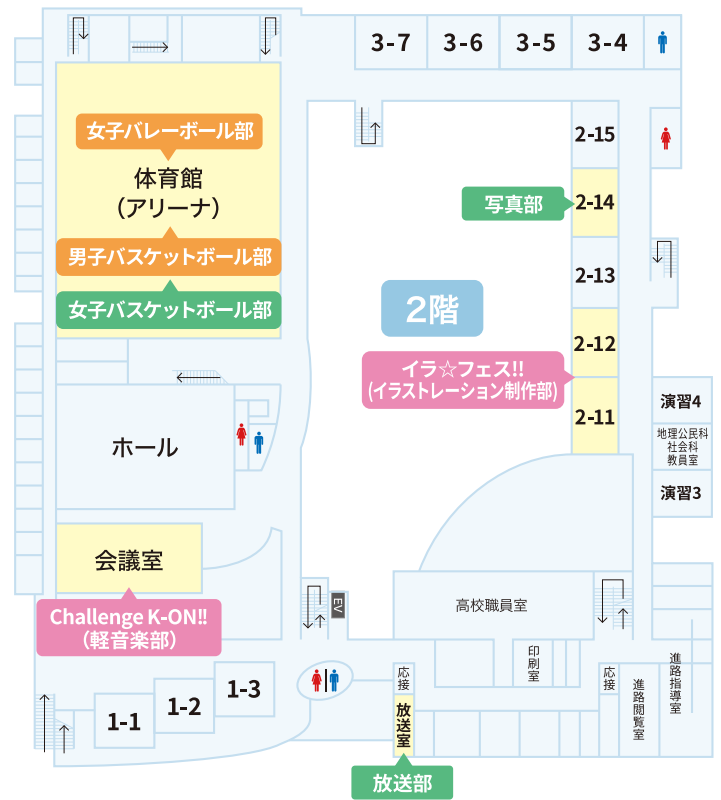

その他各種イベント ※開催場所は裏面のCAMPUS MAPをご覧ください

その他楽しいイベント盛りだくさん! 気になるイベントを自由に見て回ろう!

数学科 [2-4(3階)]	やわかか頭教室(終日)
英語科 [2-8(3階)]	英語でQUIZ(終日)
理科 [生物実験室(4階)]	理科フェス(終日)
国語科 [2-6(3階)]	日本語を使いこなそう!(終日)
社会科 [2-10(3階)]	古代のアクセサリを作ろう(10:00~12:00)

軽音楽部・ダンス部・書道部 [中庭(1階)]	軽音楽部 [会議室(2階)]	物理化学部 [生物実験室(4階)]
コラボイベント (2回公演 9:30~11:00~)	Challenge K-ON!!(終日)	シャボン玉に入ろう(終日)
家庭クラブ [被服実習室(3階)]	美術部 [美術室(1階)]	イラストレーション制作部 [2-11・2-12(2階)]
ピーズを使ったアクセサリづくり (10:00~13:30)	陶板に絵付け体験(9:30~12:30)	イラ★フェス!!(終日)
探究クラブ(探究クラブ同好会)[演習2(3階)]	国際交流委員会 [グローバルスペース(3階)]	
探究クラブ×トヨノ(11:00~13:00)	海外研修紹介(終日)	

# CAMPUS MAP

楽しいイベント開催中!  
気になるイベントを自由に見て回ろう!

### 別会場

- 高見の里グラウンド
- 第2グラウンド(河内天美)
- GYCホール(阪南大学本キャンパス5号館)

ソフトテニス部

硬式テニス部

サッカー部

硬式野球部

トランポリン部 (15:00-17:00)