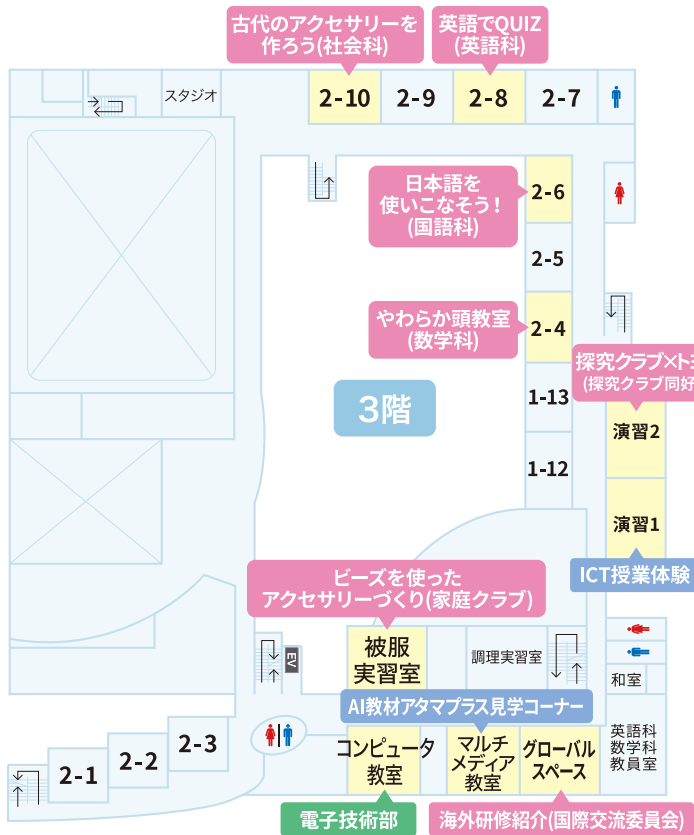

軽音楽部・ダンス部・書道部 [中庭(1階)]	軽音楽部 [会議室(2階)]	物理化学部 [生物実験室(4階)]
コラボイベント (2回公演 9:30~11:00~)	Challenge K-ON!!(終日)	シャボン玉に入ろう(終日)
家庭クラブ [被服実習室(3階)]	美術部 [美術室(1階)]	イラストレーション制作部 [2-11・2-12(2階)]
ピーズを使ったアクセサリづくり (10:00~13:30)	陶板に絵付け体験(9:30~12:30)	イラ★フェス!!(終日)
探究クラブ(探究クラブ同好会)[演習2(3階)]	国際交流委員会 [グローバルスペース(3階)]	
探究クラブ×トヨノ(11:00~13:00)	海外研修紹介(終日)	

# CAMPUS MAP

楽しいイベント開催中!  
気になるイベントを自由に見て回ろう!

### 別会場

- 高見の里グラウンド
- 第2グラウンド(河内天美)
- GYCホール(阪南大学本キャンパス5号館)

ソフトテニス部

硬式テニス部

サッカー部

硬式野球部

トランポリン部 (15:00-17:00)